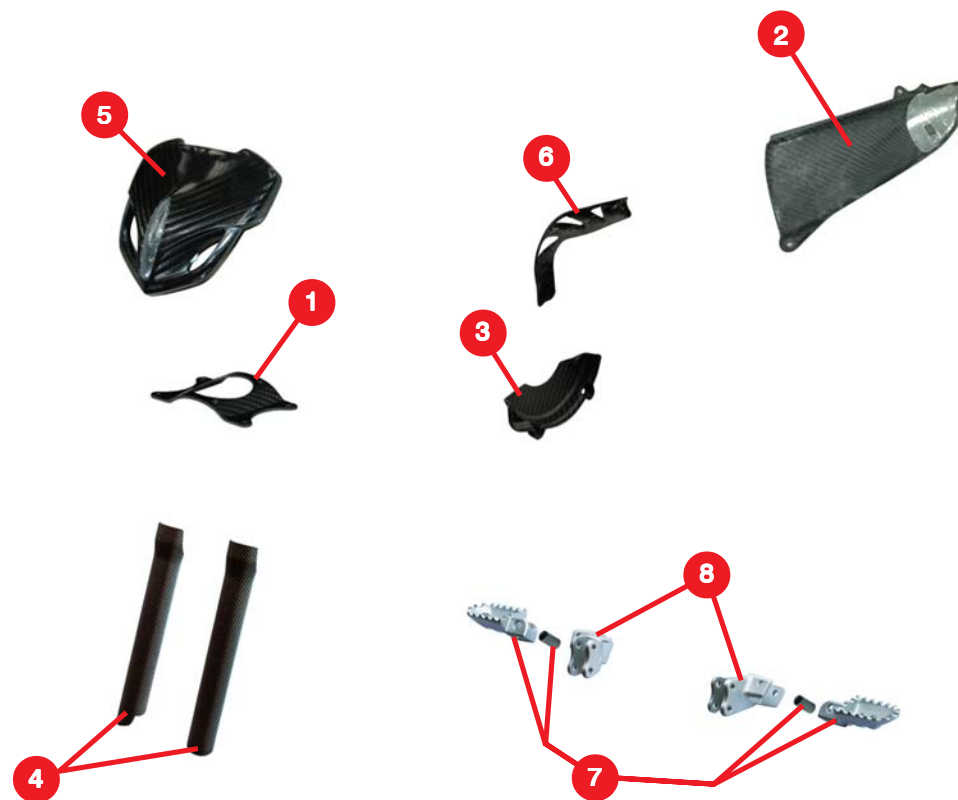

COTA REPSOL 2009

Montesa

COTA 4RT REPSOL 2009 PART LIST

Nº	Piezas	Codigo
1	STAY FRONT FENDER + TUBE BRACKET	61110-REP-SOL
2	MUFFLER PROTECTOR	18347-REP-SOL
3	CLUTCH COVER PROTECTOR	11330-REP-SOL
4	CARBON FRONT FORK PROTECTOR (SET)	53210-REP-SOL

Nº	Piezas	Codigo
5	HEADLIGHT	61301-REP-SOL
6	EXHAUST PIPE PROTECTOR	18328-REP-SOL
7	ARM RH & LH, STEP + BUSH	50642-REP-SOL
8	BRACKET RH & LH, STEP + SCREWS	50643-REP-SOL

COTA 4RT REPSOL 2009 ADHESIVE LIST

Nº	Adhesivo	Codigo
1	KIT ADHESIVOS	ADHES-REP-003
2	- SANTIVERI (BIG) STICKER	
3	- SANTIVERI (SMALL) STICKER	
4	- IRIS STICKER	
5	- T. BOU STICKER	
6	- L. SANZ STICKER	
7	- T. FUJINAMI STICKER	

Nº	Adhesivo	Codigo
8	CRANKCASE PROTECTOR STICKER	87146-REP-SOL
9	HEADLIGHT STICKER	87144-REP-SOL
10	RIMS STICKERS	87145-REP-SOL