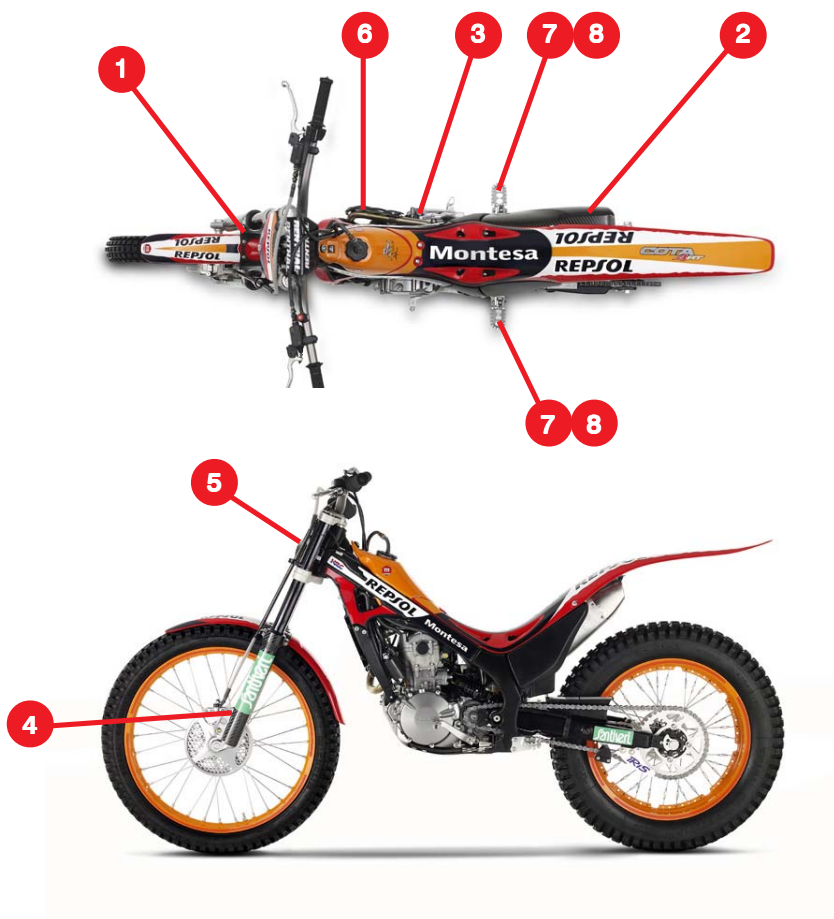

COTA REPSOL 2009

Montesa

COTA 4RT REPSOL 2009 PART LIST

Nº	Piezas	Codigo
1	STAY FRONT FENDER + TUBE BRACKET	61110-REP-SOL
2	MUFFLER PROTECTOR	18347-REP-SOL
3	CLUTCH COVER PROTECTOR	11330-REP-SOL
4	CARBON FRONT FORK PROTECTOR (SET)	53210-REP-SOL

Nº	Piezas	Codigo
5	HEADLIGHT	61301-REP-SOL
6	EXHAUST PIPE PROTECTOR	18328-REP-SOL
7	ARM RH & LH, STEP + BUSH	50642-REP-SOL
8	BRACKET RH & LH, STEP + SCREWS	50643-REP-SOL

COTA 4RT REPSOL 2009 ADHESIVE LIST