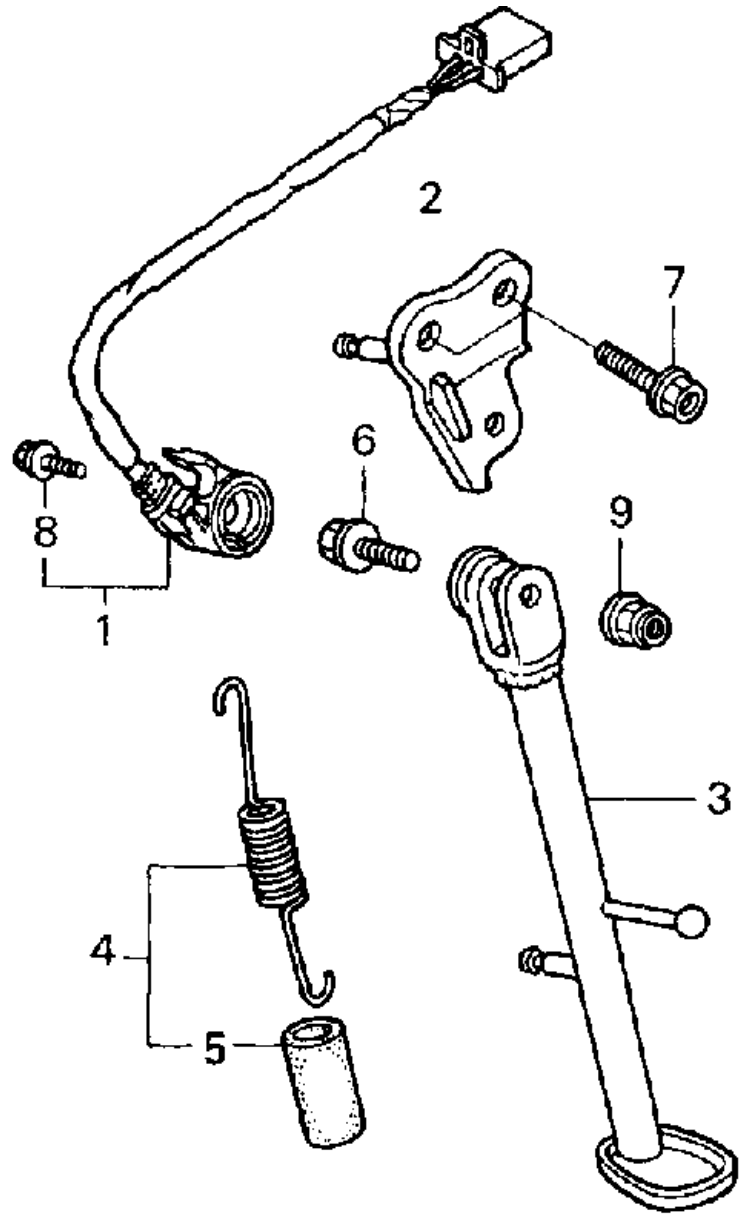

1998 HONDA CBR900RR

STAND

CLICK BELOW FOR MORE INFO

No.	Part No.	Description
1	35700-MV9-305	SWITCH, SIDE STAND
2	50150-MW0-000	BRACKET, SIDE STAND
3	50530-MAS-000	BAR, SIDE STAND
4	50540-MW0-000	SPRING, SIDE STAND
5	50543-MT3-611	TUBE
6	90108-MK6-670	BOLT
7	90133-MR8-000	BOLT, FLANGE (10X32)
8	90147-MK6-671	BOLT, SPECIAL (6X16)
9	90203-MF9-710	NUT, SIDE STAND