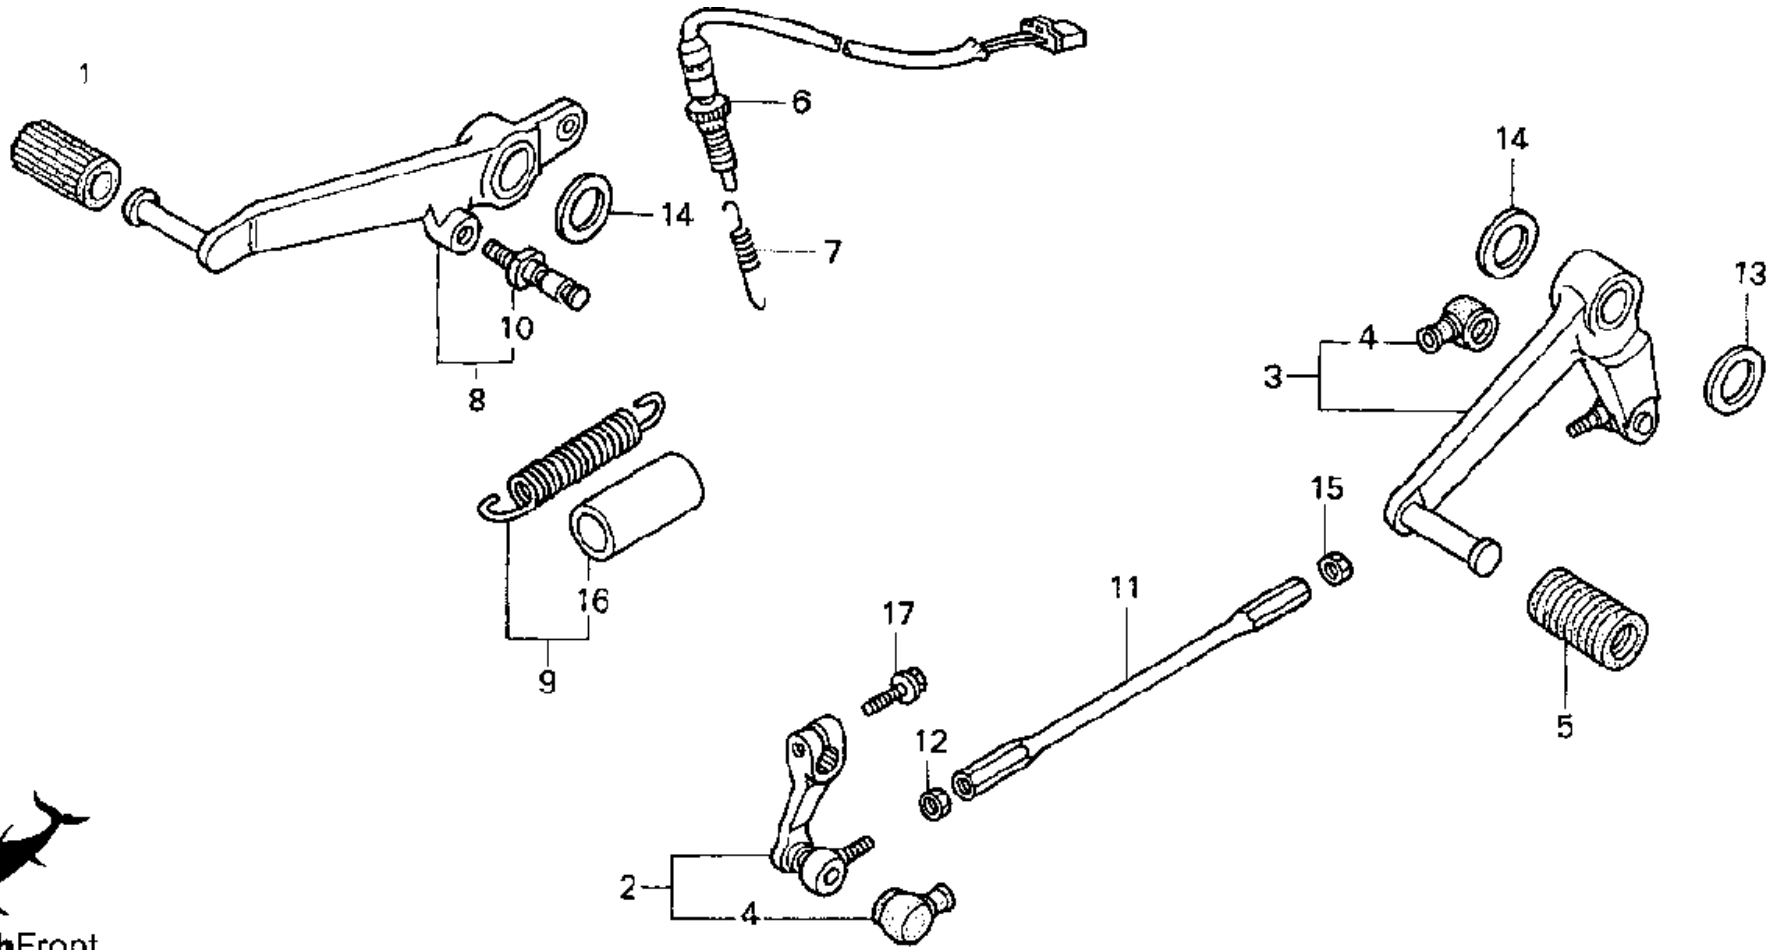

parts**fish**Front

1998 HONDA CBR900RR

PEDAL

CLICK BELOW FOR MORE INFO

No.	Part No.	Description
1	24705-MR7-000	RUBBER
2	24710-MAS-E00	ARM COMP., GEARSHIFT
3	24720-MAS-000	PEDAL, GEARSHIFT
4	24724-422-000	COVER, DUST
5	24781-KR3-770	RUBBER
6	35350-MW0-600	SWITCH, RR. STOP
7	35357-KY2-700	SPRING, STOP SWITCH
8	46500-MAS-E00	PEDAL COMP., BRAKE
9	46515-MV9-000	SPRING, BRAKE PEDAL
10	46520-MAS-E00	HOOK
11	90065-MW4-000	BAR, GEARSHIFT
12	90201-700-000	NUT
13	90403-KV3-830	WASHER (17.2MM)
14	90505-MR7-000	WASHER (17.5MM)
15	94001-06020-0S	NUT, HEX. (6MM)
16	95003-43002-20	TUBE (13X15X20)
17	96300-06020-00	BOLT, FLANGE (6X20)